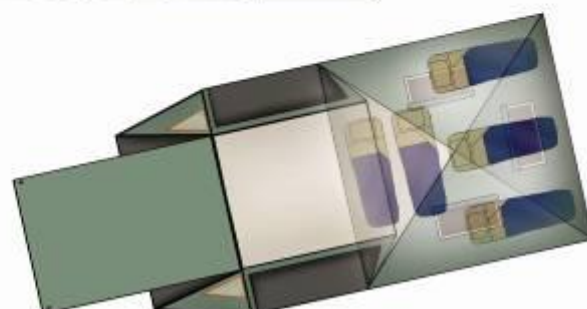

*Sacs de voyage
souples
uniquement!*

AU**Safari 4WD**

No Boundaries

Britz
Caractéristiques du véhicule :

Code réservation	PFMRS
Habitabilité	5 adultes maxi.
Couchage	Tente pour 5 personnes Matelas autogonflants fournis
Dimensions de la tente	Tente de sol : 3 x 3 m
Ceintures de sécurité - cabine conducteur/habitacle principal	2 / 3
Fixations pour siège bébé ou rehausseur	Il est possible d'installer 2 sièges bébé ou rehausseurs sur la banquette arrière.
Climatisation - cabine conducteur/habitacle principal	Oui/non
Chauffage - cabine conducteur/habitacle principal	Oui/non
Réfrigérateur/congélateur	12 V - 32 litres
Four micro-ondes	Non
Cuisinière gaz	Oui - double réchaud portatif 1 brûleur
Évier	Non
Eau chaude/froide pressurisée	Non
Ustensiles de cuisine	Oui
Vaisselle et couverts	Oui
Douche	Portative solaire
WC	Non
Réservoir d'eau fraîche (tuyau de remplissage fourni)	25 litres
Réservoir d'eaux usées	Non
Bouteilles de gaz	Paquet de 4 cartouches de butane jetables vendu à l'agence
Accès intérieur direct	Non
Alimentation électrique (volts)	Batterie 12 V
Boîte de vitesses	Manuelle 5 vitesses
Motorisation	4,5 l - V8 turbo diesel
Capacité du réservoir de carburant	90 litres
Consommation de carburant (approximative, aux 100 km)	12 litres* en moyenne
Pression de gonflage recommandée	2,9 bars (42 psi) à l'avant et 3,7 bars (54 psi) à l'arrière
Radio/lecteur de cassettes/lecteur CD	Radio/lecteur CD
Direction assistée	Oui
Régulateur de vitesse	Non
Airbags - conducteur/passager	Non/non
Antiblocage de sécurité (ABS)	Non
DIMENSIONS	
Longueur	4,74 m
Largeur	1,79 m
Hauteur	2,10 m
Hauteur intérieure	sans objet
ÉQUIPEMENTS SUPPLÉMENTAIRES	
4 chaises de camping	Galerie de toit
Sangles à cliquet (pour arrimer les bagages sur la galerie)	Matelas autogonflants (pour la tente)
Auvent arrière	