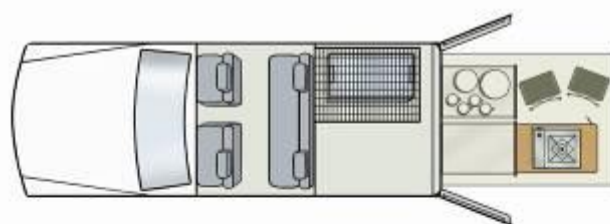

*Sacs de voyage
souples
uniquement!*

AU**Safari 4WD**

No Boundaries

Britz
Caractéristiques du véhicule :

Code réservation	PFMRS
Habitabilité	5 adultes maxi.
Couchage	Tente pour 5 personnes Matelas autogonflants fournis
Dimensions de la tente	Tente de sol : 3 x 3 m
Ceintures de sécurité - cabine conducteur/habitacle principal	2 / 3
Fixations pour siège bébé ou rehausseur	Il est possible d'installer 2 sièges bébé ou rehausseurs sur la banquette arrière.
Climatisation - cabine conducteur/habitacle principal	Oui/non
Chauffage - cabine conducteur/habitacle principal	Oui/non
Réfrigérateur/congélateur	12 V - 32 litres
Four micro-ondes	Non
Cuisinière gaz	Oui - double réchaud portatif 1 brûleur
Évier	Non
Eau chaude/froide pressurisée	Non
Ustensiles de cuisine	Oui
Vaisselle et couverts	Oui
Douche	Portative solaire
WC	Non
Réservoir d'eau fraîche (tuyau de remplissage fourni)	25 litres
Réservoir d'eaux usées	Non
Bouteilles de gaz	Paquet de 4 cartouches de butane jetables vendu à l'agence
Accès intérieur direct	Non
Alimentation électrique (volts)	Batterie 12 V
Boîte de vitesses	Manuelle 5 vitesses
Motorisation	4,5 l - V8 turbo diesel
Capacité du réservoir de carburant	90 litres
Consommation de carburant (approximative, aux 100 km)	12 litres* en moyenne
Pression de gonflage recommandée	2,9 bars (42 psi) à l'avant et 3,7 bars (54 psi) à l'arrière
Radio/lecteur de cassettes/lecteur CD	Radio/lecteur CD
Direction assistée	Oui
Régulateur de vitesse	Non
Airbags - conducteur/passager	Non/non
Antiblocage de sécurité (ABS)	Non
DIMENSIONS	
Longueur	4,74 m
Largeur	1,79 m
Hauteur	2,10 m
Hauteur intérieure	sans objet
ÉQUIPEMENTS SUPPLÉMENTAIRES	
4 chaises de camping	Galerie de toit
Sangles à cliquet (pour arrimer les bagages sur la galerie)	Matelas autogonflants (pour la tente)
Auvent arrière	